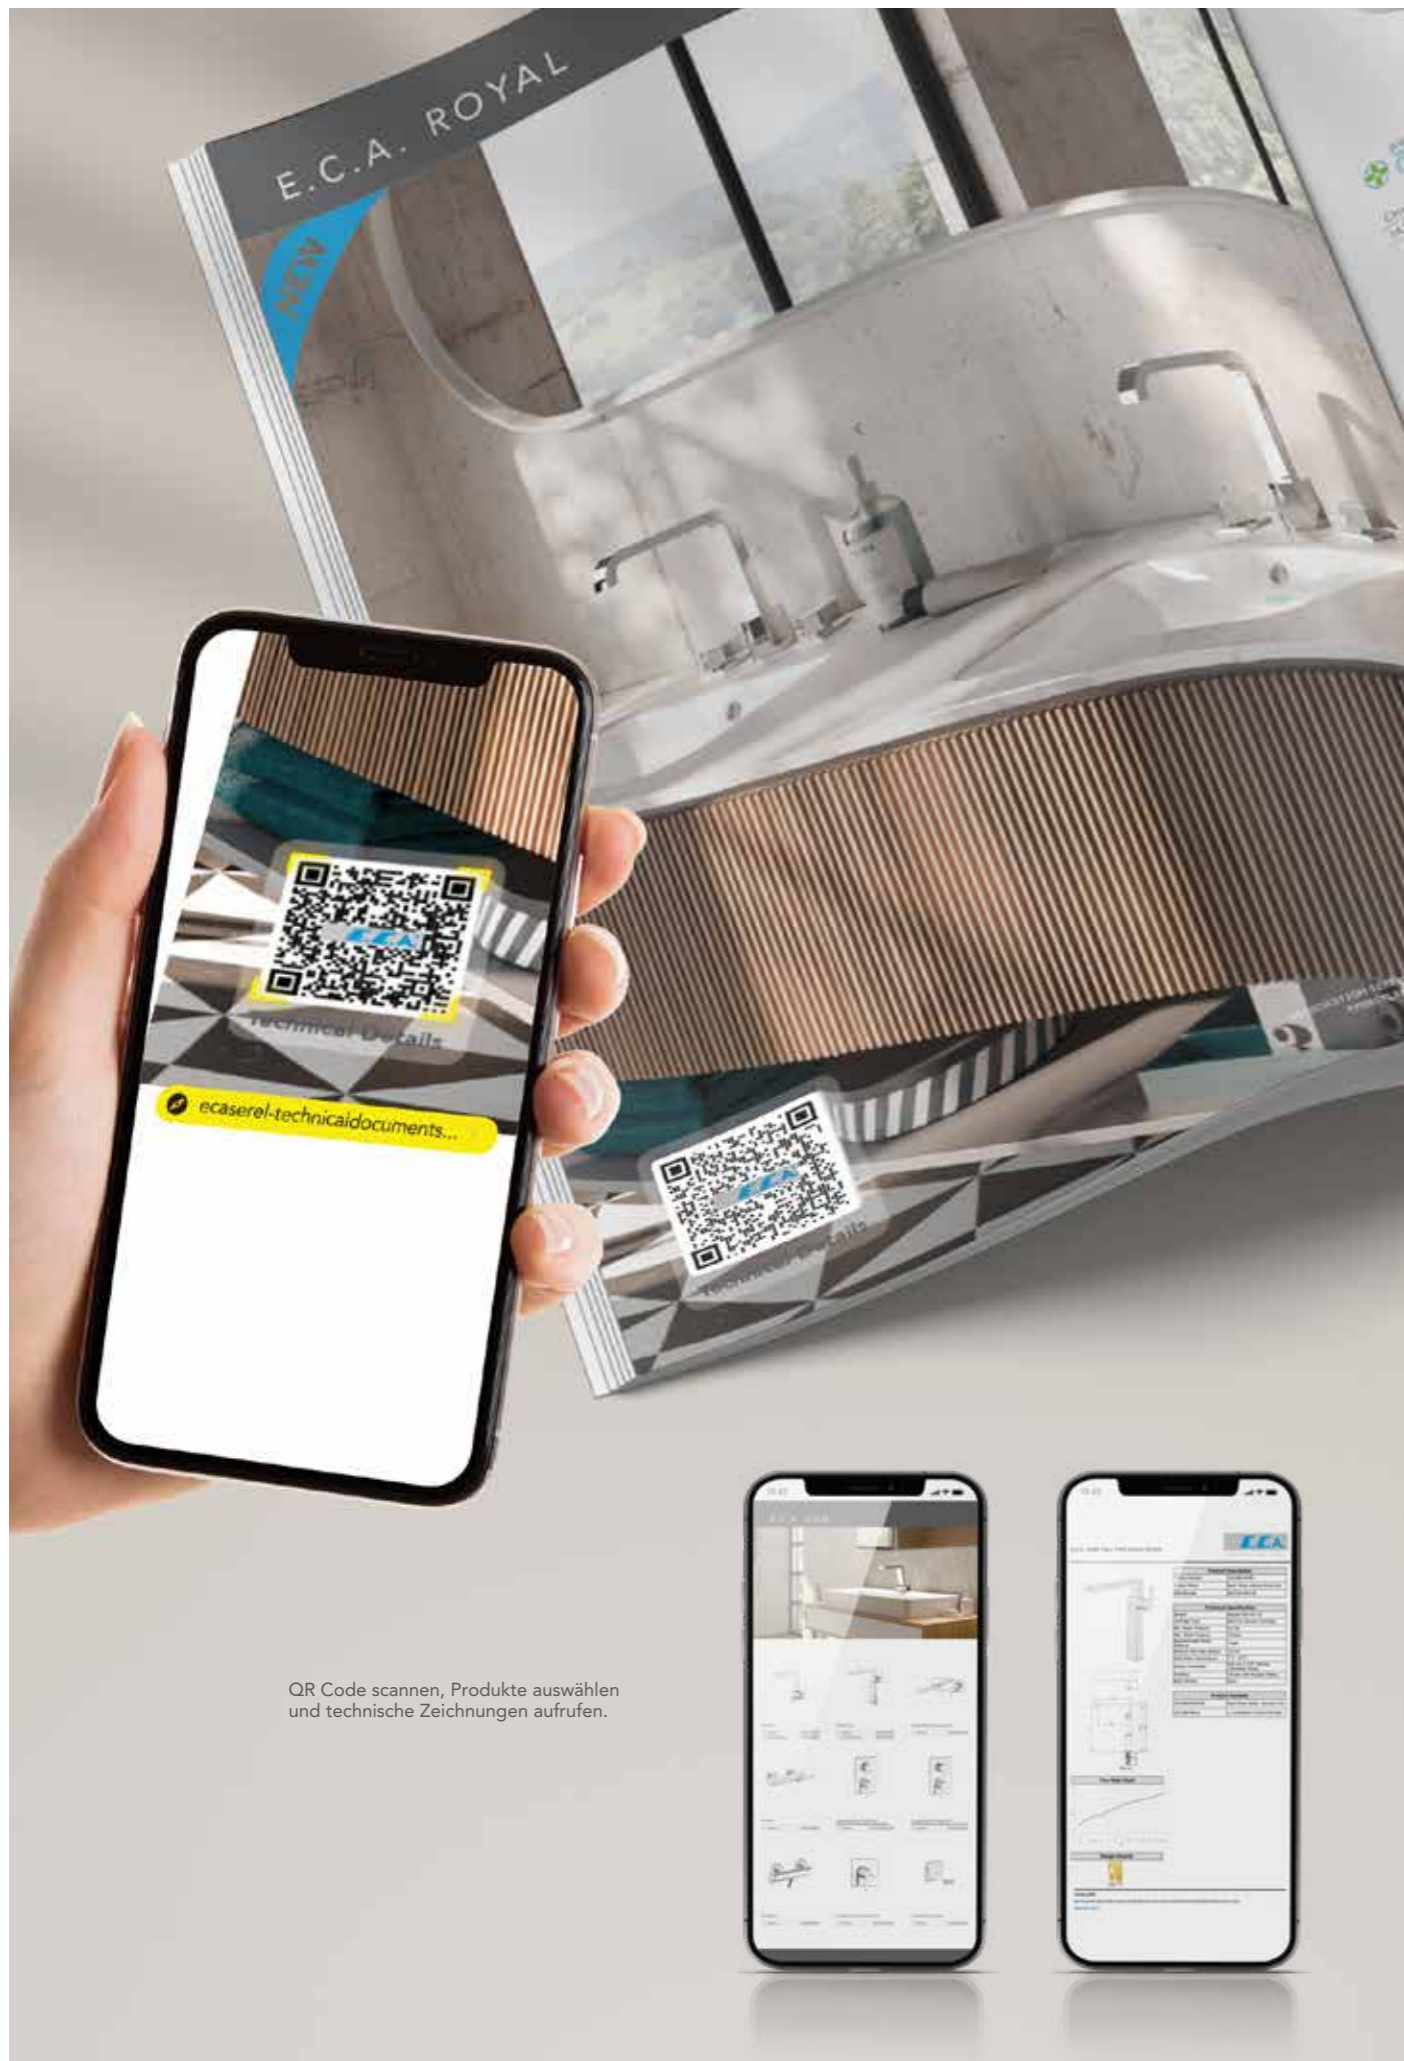

SEREL  
KOMPLIMENTAR

E.C.A.  
KOLLEKTIONEN

E.C.A.  
KOMMERZIELL

E.C.A.  
DUSCHSYSTEME

E.C.A.  
KOMPLIMENT

E.C.A.  
SERIENKÜCHE

QR Code scannen, Produkte auswählen und technische Zeichnungen aufrufen.

## BESCHREIBUNG

Innovative E.C.A. Hygiene Plus Beschichtung

Maximaler Wasserdurchfluss

Hahnlänge & Hahnhöhe (mm)

Luftsprudler mit smarter Kalkreinigung

Anti-Kalk Luftsprudler

3 Rosettentypen erhältlich

Kaltstart

Schwenkbarer Luftsprudler

Schwenkbare Brause

Touch-Funktion