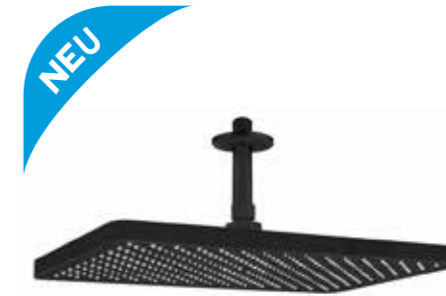

Dalia Plus Teleskop-Dusssäule  
2-Wege-Umschalter Duschkopf und Handbrause

● Matt Schwarz PVC-Schlauch (1,75 m.)  
102158040C1DE

Wannen-/Duscharmatur muss separat bestellt werden.

Tiera Plus Duschkopf

● Chrom 102145074DE