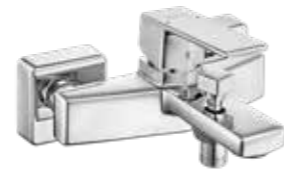

170
ROSETTE
OPTIONS
3/4" inlet
1/2" outlet

AP-Wannenarmatur

● Chrom	102102666DE
● Matt Schwarz	102102666C1DE